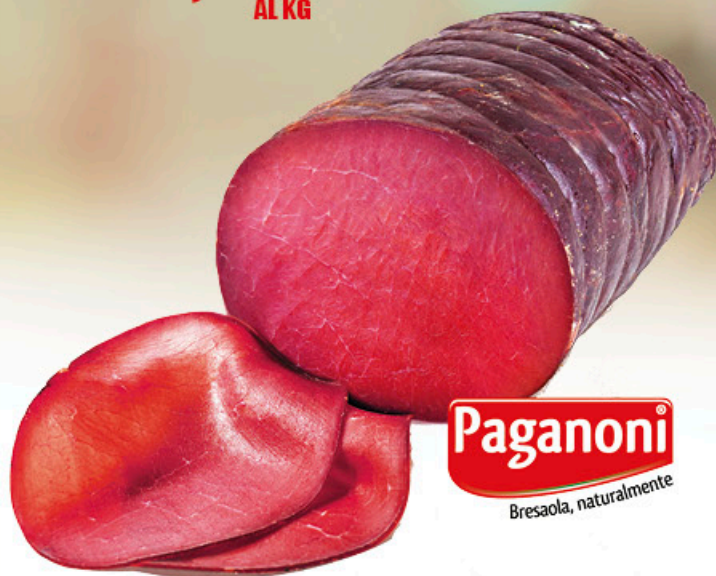

€ 10,90

Speck di Montagna Senfter  
metà s.v. Kg.2,6 circa

€ 9,99  
AL KG

Bresaola Punta d'Anca  
La Paesana  
Kg.1,7 circa

€ 22,90  
AL KG

Prosciutto Cotto  
Botticella a metà  
Motta  
Kg.4 circa

€ 3,99  
AL KG

Capocollo  
Stagionato  
Salumeria Monte  
San Savino  
Carne Nazionale  
Kg.2,5 circa

€ 11,98  
AL KG

Mortadella  
Bonissima IGP Fini  
Kg.11 circa

€ 5,79  
AL KG

Lombo di Suino Stagionato  
Elle Emme Carne Nazionale  
metà s.v. Kg. 3 circa