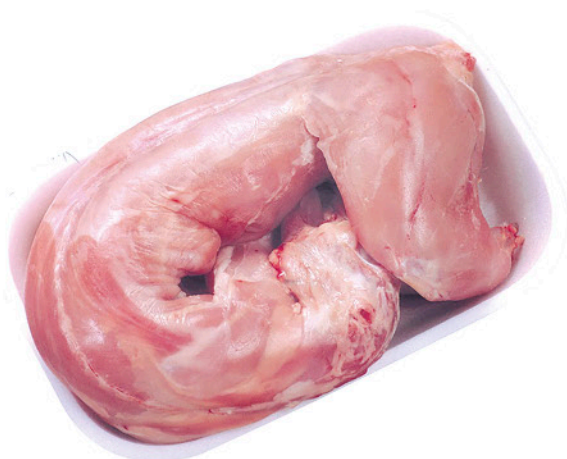

**€ 4,20**  
AL KG.

Diavoletto Aia

**€ 3,49**  
AL KG.

Coniglio Intero

**€ 5,98**  
AL KG.

Petto di Pollo a fette  
Confezione MAXI

**€ 6,90**  
AL KG.

Melone retato  
polpa rossa